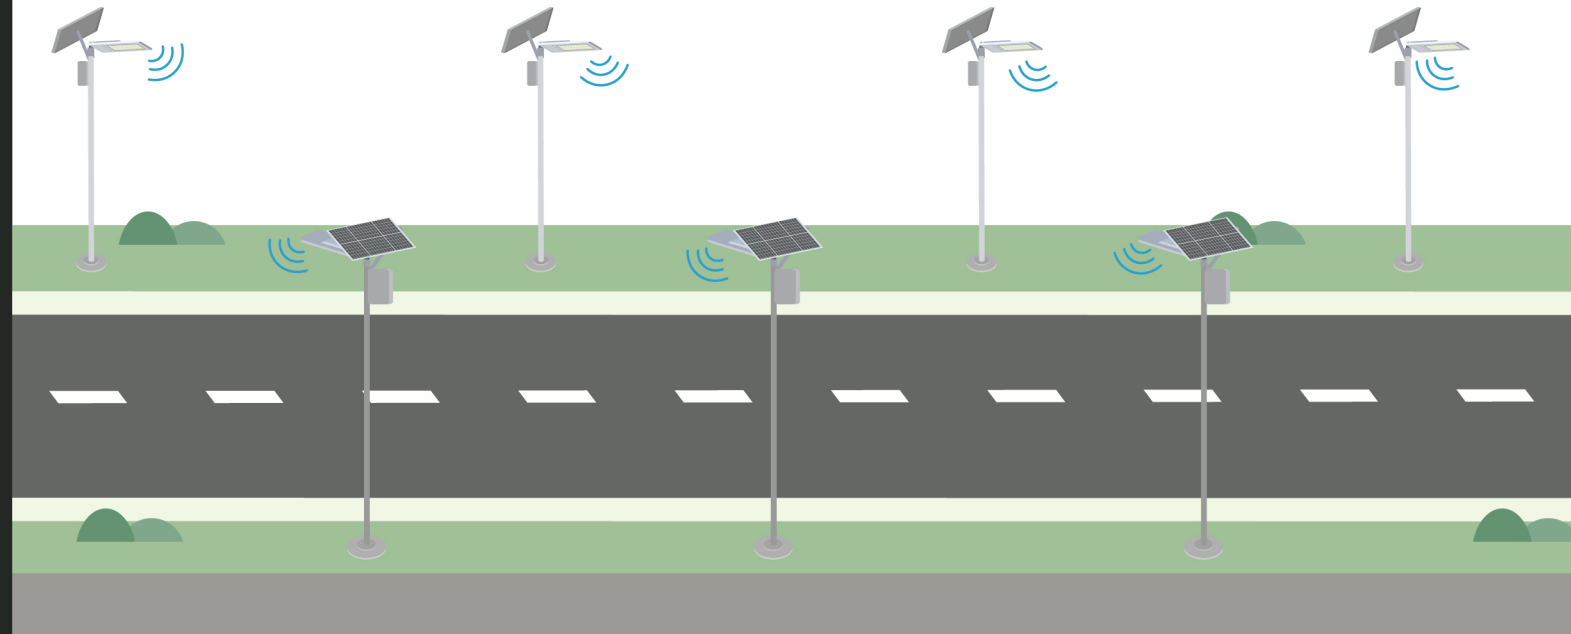

Ioter Team

by:

IOTERA
Team

Apa itu Luminocity

Luminocity adalah layanan pengelolaan lampu jalan beserta sistem operasionalnya berbasis cloud

Fitur Luminocity

Asset management 	Fault notification
Energy monitoring 	Operational management