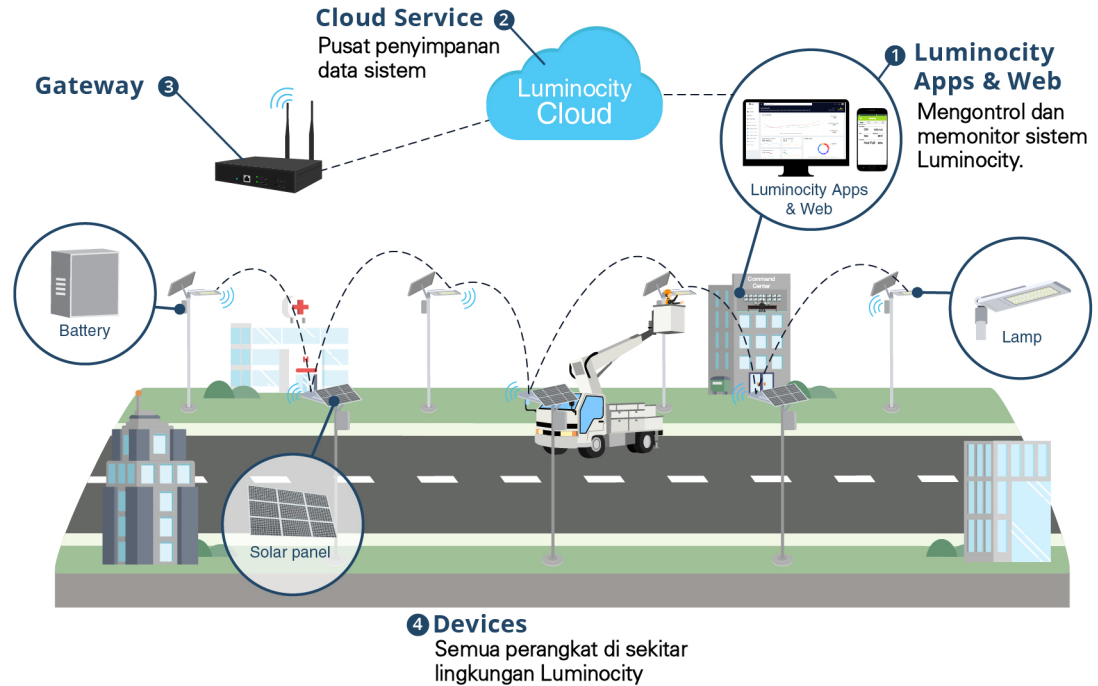

Apa itu Luminocity

Luminocity adalah layanan pengelolaan lampu jalan beserta sistem operasionalnya berbasis cloud

Fitur Luminocity

Asset management 	Fault notification
Energy monitoring 	Operational management

Cara Kerja Luminocity

Kelebihan Luminocity

Reduce operational cost 	Centralize monitoring 	Usage monitoring
Improve public service 	Reduce energy waste 	More efficient

Kompatibilitas Lampu

LED 	LVD 	Flourescent
Sodium 	Mercury 	Indescent
	Metal Halide 	

Perbedaan

non Luminocity

Kerusakan tidak terdeteksi 	Event management manual
Kontrol per area 	Kondisi lampu tidak terpantau

VS

menggunakan Luminocity

Notifikasi jika ada kerusakan 	Event management system
kontrol menyeluruh 	Kondisi lampu selalu terpantau