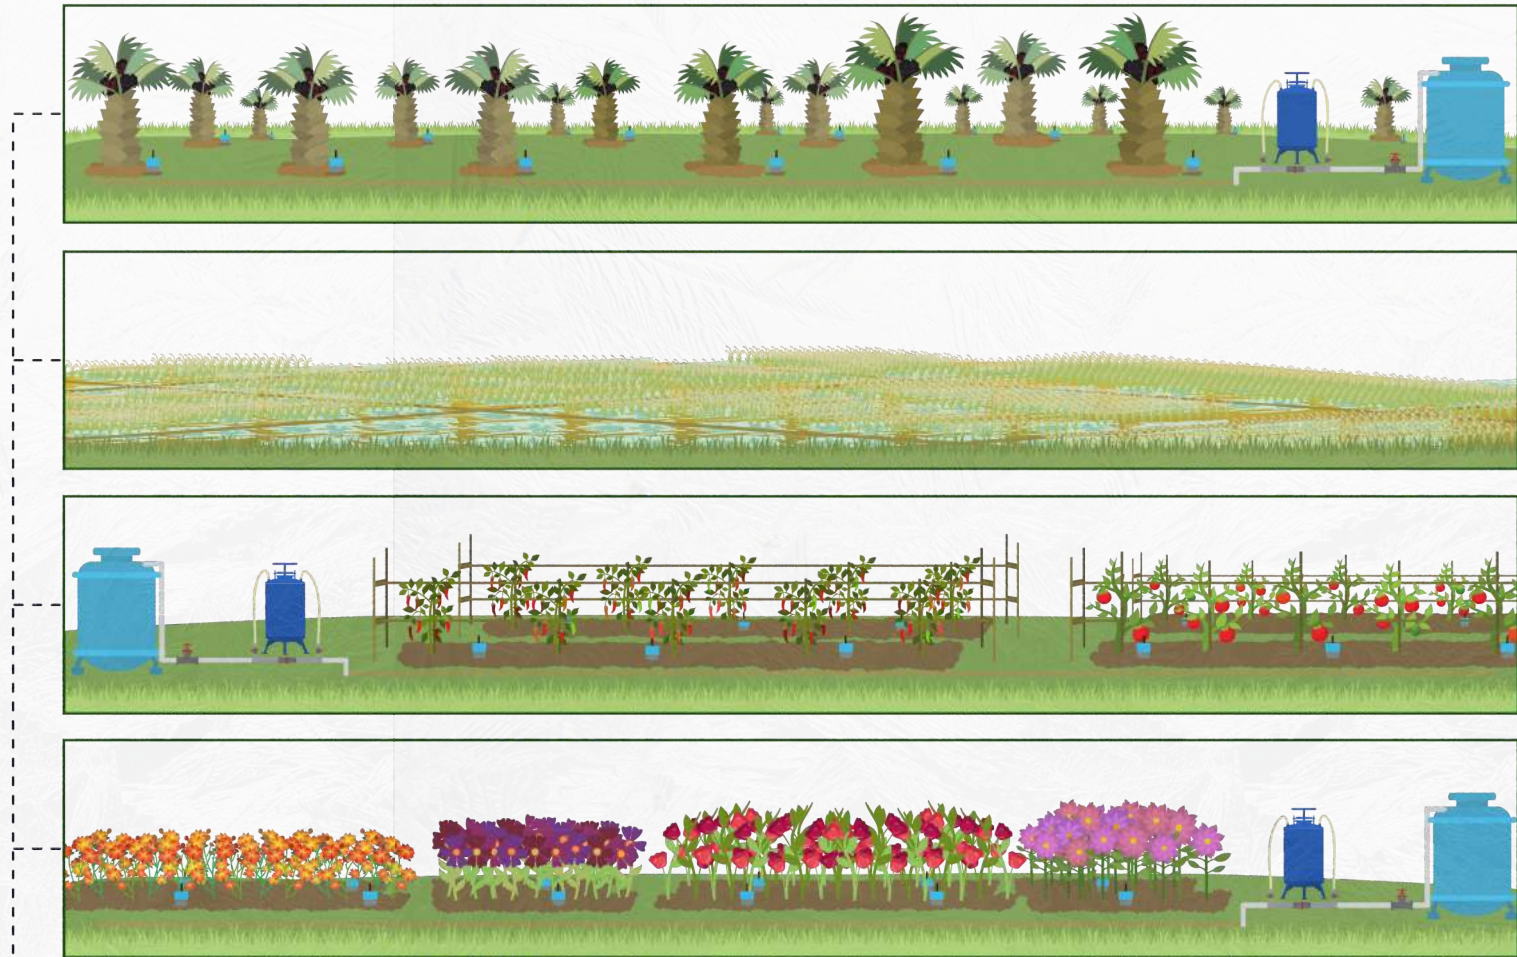

PLANTERA
Smart Plantation Automation

by:

IOTERA
Team