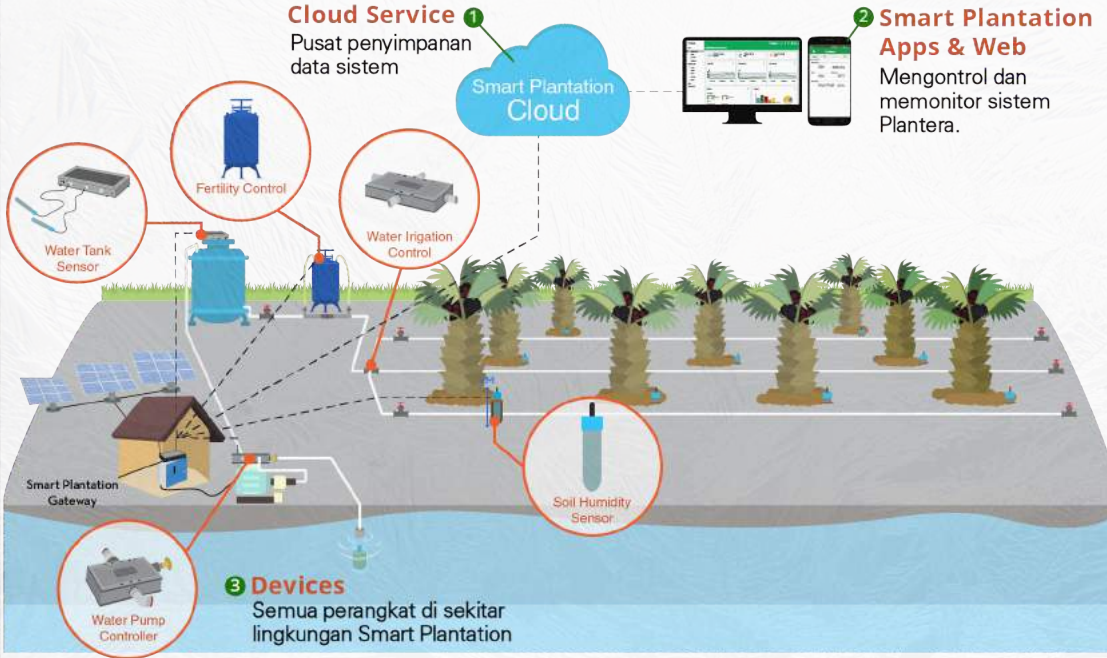

## Apa itu Plantera

Plantera adalah otomatisasi sistem perkebunan berbasis Cloud yang dapat dikontrol dan dimonitor.

Automatic Irrigation

Soil Conditioning Monitoring

Smart Water Supply Management

## Cara Kerja Plantera

## Kelebihan Plantera

Meningkatkan Hasil Panen

Memperbaiki Kualitas Panen

Konektivitas Dimanapun & Kapanpun

Realtime Analitik

Efisiensi Sumber Daya Perkebunan

Integrasikan Sistem IoT

Mengurangi Sumber Daya Manusia

### Perkebunan dengan Plantera

Perkebunan Modern

Kontrol Otomatis

Monitor Perangkat Online

Monitorisasi 24/7