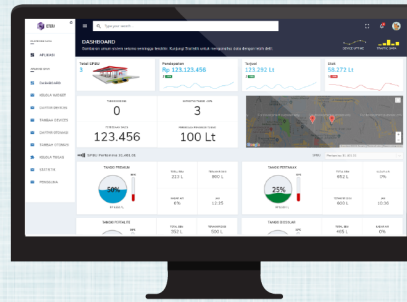

**“Cara Baru
Kelola SPBU”**

Follow Us On:

@ioteria

@ioterateam

Ioteria Team

by:

IOTERA
Team