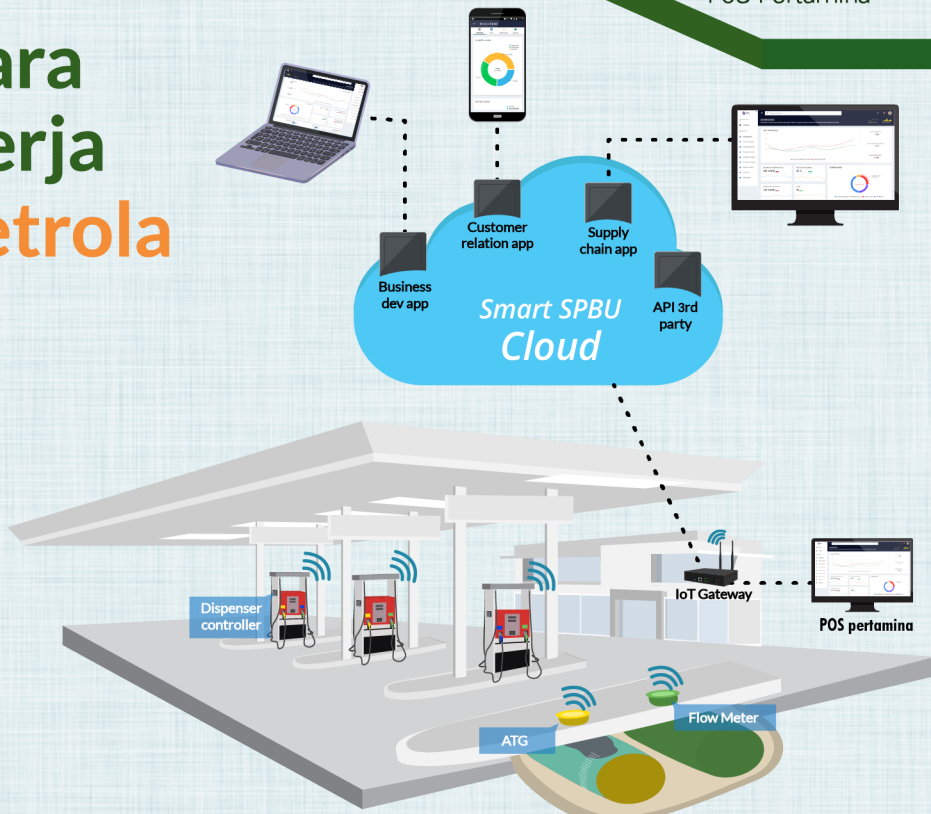

@ioteria

@ioterateam

Ioteria Team

by:

IOTERA
Team

Apa itu Petrola

Petrola adalah layanan yang mengontrol dan memonitor sistem SPBU beserta lingkungannya berbasis Cloud.

Kelebihan Petrola

Cara Kerja Petrola

Fitur Petrola

Perbedaan

SPBU Biasa

SPBU dengan Petrola

VS

Kompatibilitas Dispenser

Petrola support 59 brand dispenser dan 23 sistem protokol, diantaranya: