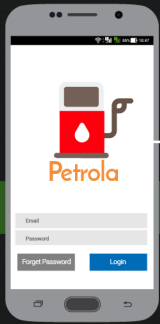

Jl. Aria Jipang No.9
Bandung, 40115,
Indonesia

info@ioteria.io

+62 (22) 426-3040

<https://ioteria.io>